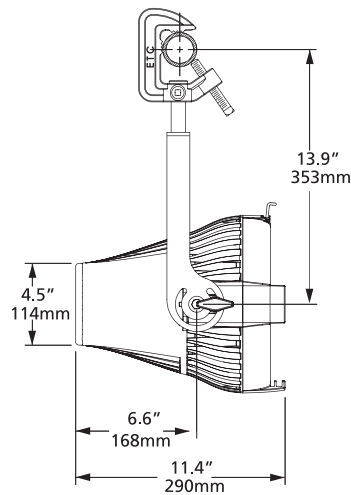

SIDE VIEW

FRONT VIEW

| 重量* | | 梱包重量 | |
|--------|---------|--------|---------|
| 14 lbs | 6.4 kgs | 17 lbs | 7.8 kgs |

*ハンガーなどの取付金具は含みません

*D40タイプはソースフォーパー用アクセサリが使用可能です

● Selador D60 , D60 Studio

REAR VIEW

SIDE VIEW

FRONT VIEW

| 重量* | | 梱包重量 | |
|----------|---------|----------|---------|
| 19.1 lbs | 8.7 kgs | 21.5 lbs | 9.7 kgs |

*ハンガーなどの取付金具は含みません

取扱店

株式会社 剣プロダクションサービス
 〒223-0057 神奈川県横浜市港北区新羽町 1166
 tel:045-547-2288 fax:045-547-2227
<http://www.kenpro-inc.com>