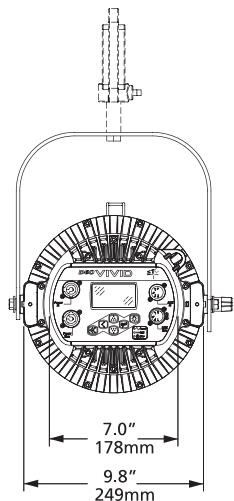

SIDE VIEW

FRONT VIEW

| 重量* | | 梱包重量 | |
|--------|---------|--------|---------|
| 14 lbs | 6.4 kgs | 17 lbs | 7.8 kgs |

*ハンガーなどの取付金具は含みません

*D40タイプはソースフォーパー用アクセサリが使用可能です

● Selador D60 , D60 Studio

REAR VIEW

SIDE VIEW

FRONT VIEW

| 重量* | | 梱包重量 | |
|----------|---------|----------|---------|
| 19.1 lbs | 8.7 kgs | 21.5 lbs | 9.7 kgs |

*ハンガーなどの取付金具は含みません

取扱店

株式会社 剣プロダクションサービス
 〒223-0057 神奈川県横浜市港北区新羽町 1166
 tel:045-547-2288 fax:045-547-2227
<http://www.kenpro-inc.com>