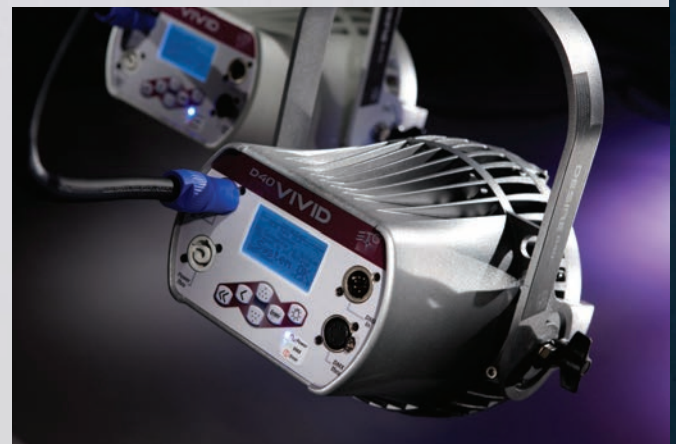

Selador® Desire™ LED Luminaires

All LED fixtures are not created equal

x 7 Color System

7色のLEDを使用することで、今まで再現できなかった色を再現可能にしました。
(Desireの種類により再現できる色は変わります)

X7 COLOR

RGB

Luxeon Rebel ES

LED

Luxeon Rebel 2.5W LEDを採用。

Luxeon Rebel ESを採用 (Studio Daylight/Studio Tungsten)

BackPanel

新しいLCD付きバックパネルを採用し、5つのボタンで多くの設定変更が可能です。

Studioタイプはコントローラなしでもバックパネルで
“カラー調整” “色温度調整” “グリーン+、- (Tint) 調整”
が可能です。

新しくPower Conのイン/アウトを採用することで
最大10台までの電源のデジーチェーンが可能になりました。
(D60は最大8台まで)

Body Color

ブラック (標準色)

オプションでホワイト、シルバーや他の色に変更することも可能です。
(他の色に変更する場合、事前にその色が可能かの確認をしてください)

Body

全てをダイキャストで製作し、スタイリッシュボディー。

XTのボディータイプは、屋外での使用が可能です。(IP66)

アクセサリ

7.5インチのカラーフレームを採用することで
ソースフォーパー用アクセサリが使用可能です。(D40タイプのみ)

色々なレンズオプションがあり、ビームサイズを変更することが可能

- ・20°、30°、40°、60°、80° 回転可能なニアレンズ
- ・25°、35°、45°、75° 拡散レンズ
- ・20×40、30×70、35×80 回転可能な拡散レンズ

■ ボディタイプ

■ 屋内仕様

D40

40 個の LED を使用
IP20
ファンレス
ビーム角 17°

D60

60 個の LED を使用
IP20
静音ファン使用
ビーム角 17°