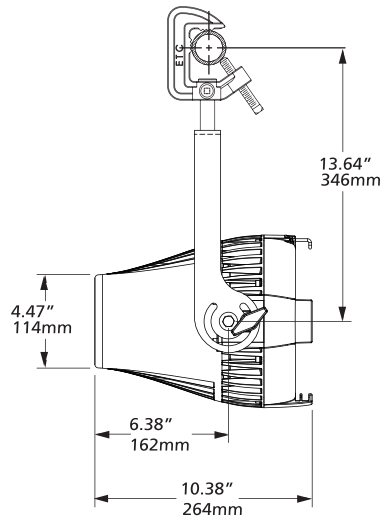

SIDE VIEW

FRONT VIEW

| 重量* | | 梱包重量 | |
|--------|---------|--------|---------|
| 14 lbs | 6.4 kgs | 17 lbs | 7.8 kgs |

*ハンガーなどの取付金具は含みません

*D40タイプはソースフォーパー用アクセサリが使用可能です

● Selador D60 , D60 Studio

REAR VIEW

SIDE VIEW