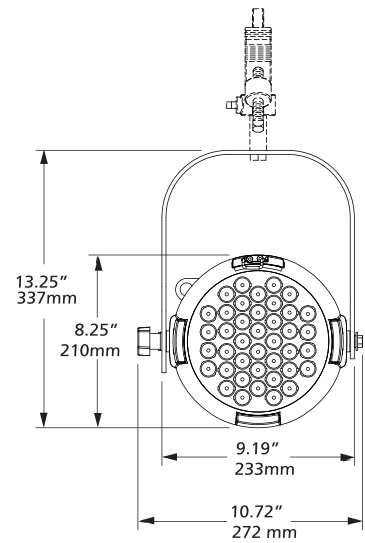

SIDE VIEW

FRONT VIEW

| 重量* | | 梱包重量 | |
|--------|---------|--------|---------|
| 14 lbs | 6.4 kgs | 17 lbs | 7.8 kgs |

*ハンガーなどの取付金具は含みません

*D40タイプはソースフォーパー用アクセサリが使用可能です

● Selador D60 , D60 Studio

REAR VIEW

SIDE VIEW