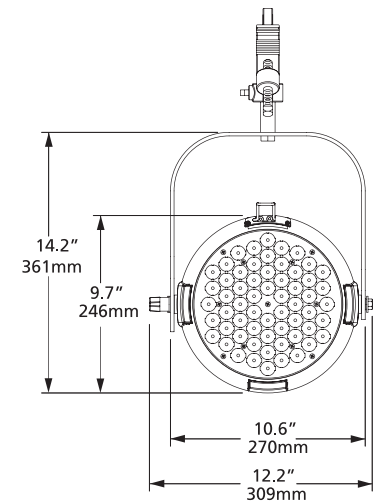

SIDE VIEW

FRONT VIEW

| 重量* | | 梱包重量 | |
|--------|---------|--------|---------|
| 14 lbs | 6.4 kgs | 17 lbs | 7.8 kgs |

*ハンガーなどの取付金具は含みません

*D40タイプはソースフォーパー用アクセサリが使用可能です

● Selador D60 , D60 Studio

REAR VIEW

SIDE VIEW

FRONT VIEW

| 重量* | | 梱包重量 | |
|----------|---------|----------|---------|
| 19.1 lbs | 8.7 kgs | 21.5 lbs | 9.7 kgs |

*ハンガーなどの取付金具は含みません

取扱店

株式会社 剣プロダクションサービス
 〒223-0057 神奈川県横浜市港北区新羽町 1166
 tel:045-547-2288 fax:045-547-2227
<http://www.kenpro-inc.com>