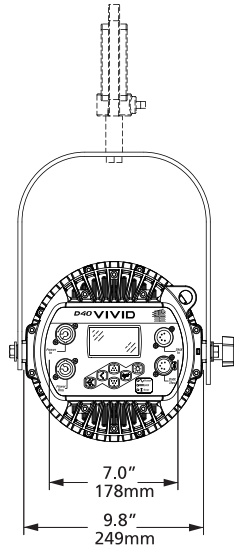

● Selador D40 , D40 Studio, D40XT , D40XT Studio , D40XTI

REAR VIEW